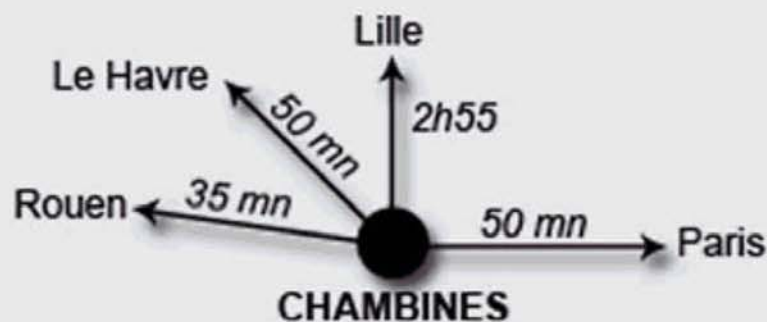

COURTOIS : Plan d'Accès

COURTOIS - 4, Rue du Prieuré - Chambines 27120 HECOURT FRANCE

Tél : + 33 (0)2 32 36 04 69 - Fax : +33 (0)2 32 26 97 36

- **Indications d'orientation depuis Paris - porte d'Auteuil :** Prendre l'A13, direction Rouen, passer le péage de Mantes, puis prendre la sortie N°15 Chauffour - PacysurEure. Au rond point après la sortie, suivre la direction PacysurEure par la N13. Au 1er rond point dans PacysurEure, prendre la D836 qui suit l'Eure en direction d'Ivry la Bataille. Chambines se situe environ 2 km après PacysurEure. Après l'entrée dans Chambines, traverser le passage à niveau et prendre la première à droite au panneau COURTOIS.